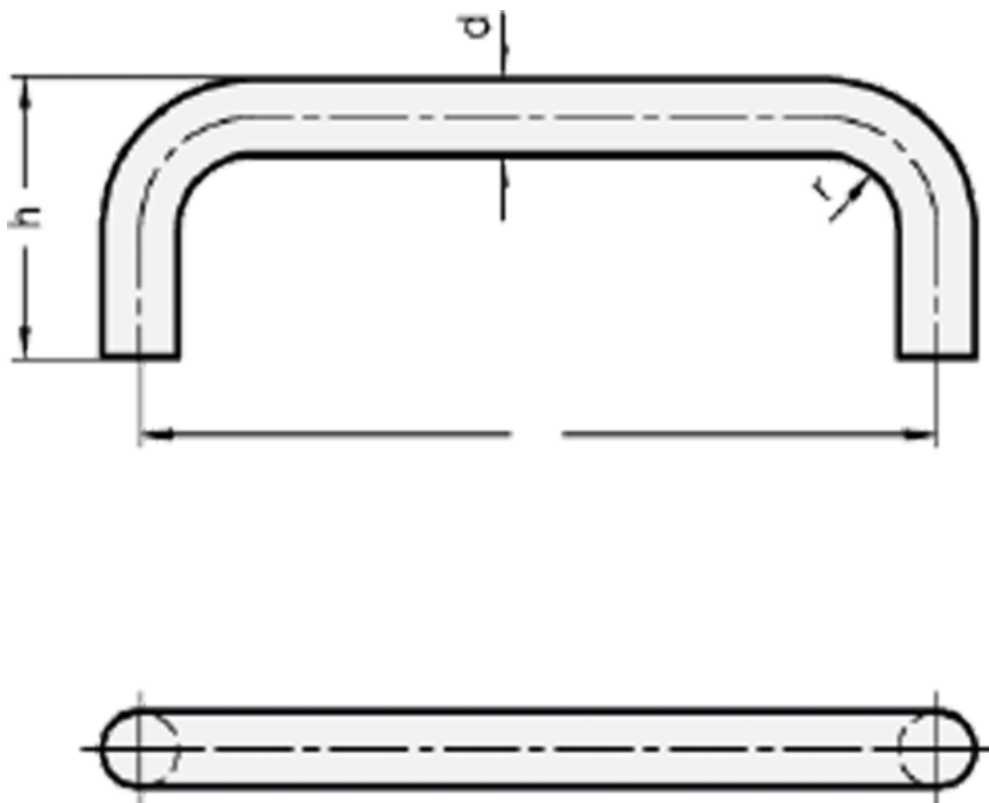

Varenummer: 20425316160NI

Beskrivelse: E+G Bøjlegreb GN 425.3-16-160-NI

## Mål

d = 16  
h = 59  
i = 160  
r = 18